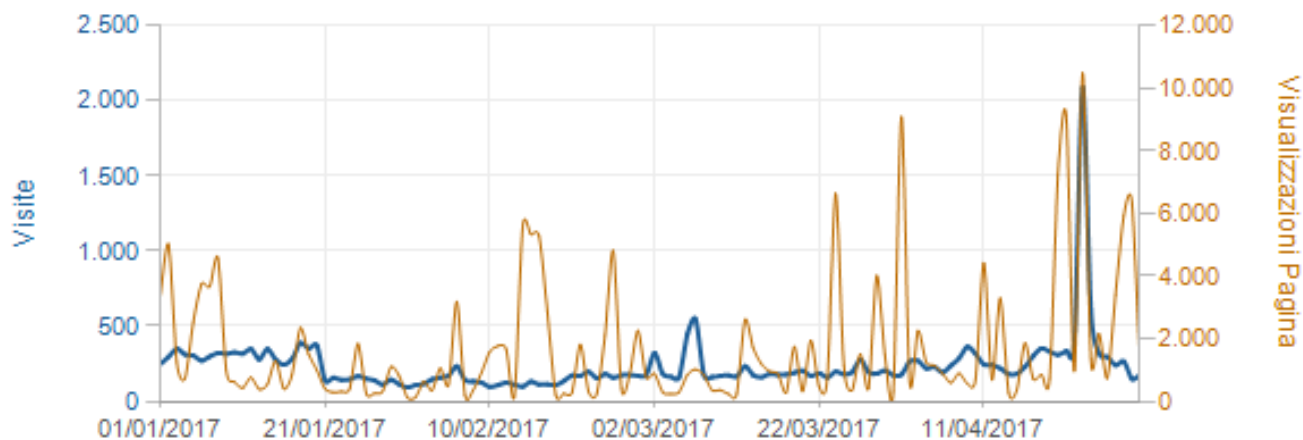

Totali al Giorno (veloclubsanvendemiano.it)

Intervallo di Tempo: 01/01/2017 a 30/04/2017

giorno	Visualizzazioni Pagina	Visite	Hits	Bandwidth (MB)
01/01/2017	3.368	248	5.452	167
02/01/2017	5.004	296	6.860	205
03/01/2017	1.250	350	6.368	393
04/01/2017	732	310	5.830	363
05/01/2017	2.534	304	8.458	386
06/01/2017	3.734	270	6.632	220
07/01/2017	3.658	298	6.292	222
08/01/2017	4.560	322	12.270	442
09/01/2017	988	314	16.606	761
10/01/2017	612	326	7.226	376
11/01/2017	418	316	2.278	153
12/01/2017	758	348	7.676	449
13/01/2017	380	278	2.830	167
14/01/2017	534	348	4.164	179
15/01/2017	1.292	276	6.010	227
16/01/2017	394	242	2.052	104
17/01/2017	852	282	10.180	462
18/01/2017	2.340	388	8.022	375
19/01/2017	1.498	350	17.082	876
20/01/2017	999	371	12.697	731
21/01/2017	392	138	4.869	239
22/01/2017	285	157	3.230	179
23/01/2017	309	141	4.204	284
24/01/2017	398	146	2.764	161
25/01/2017	1.832	167	4.818	190
26/01/2017	240	150	2.958	144
27/01/2017	254	139	4.279	196
28/01/2017	307	110	2.258	127
29/01/2017	1.095	144	3.234	161
30/01/2017	812	113	2.593	172
31/01/2017	112	91	2.098	106